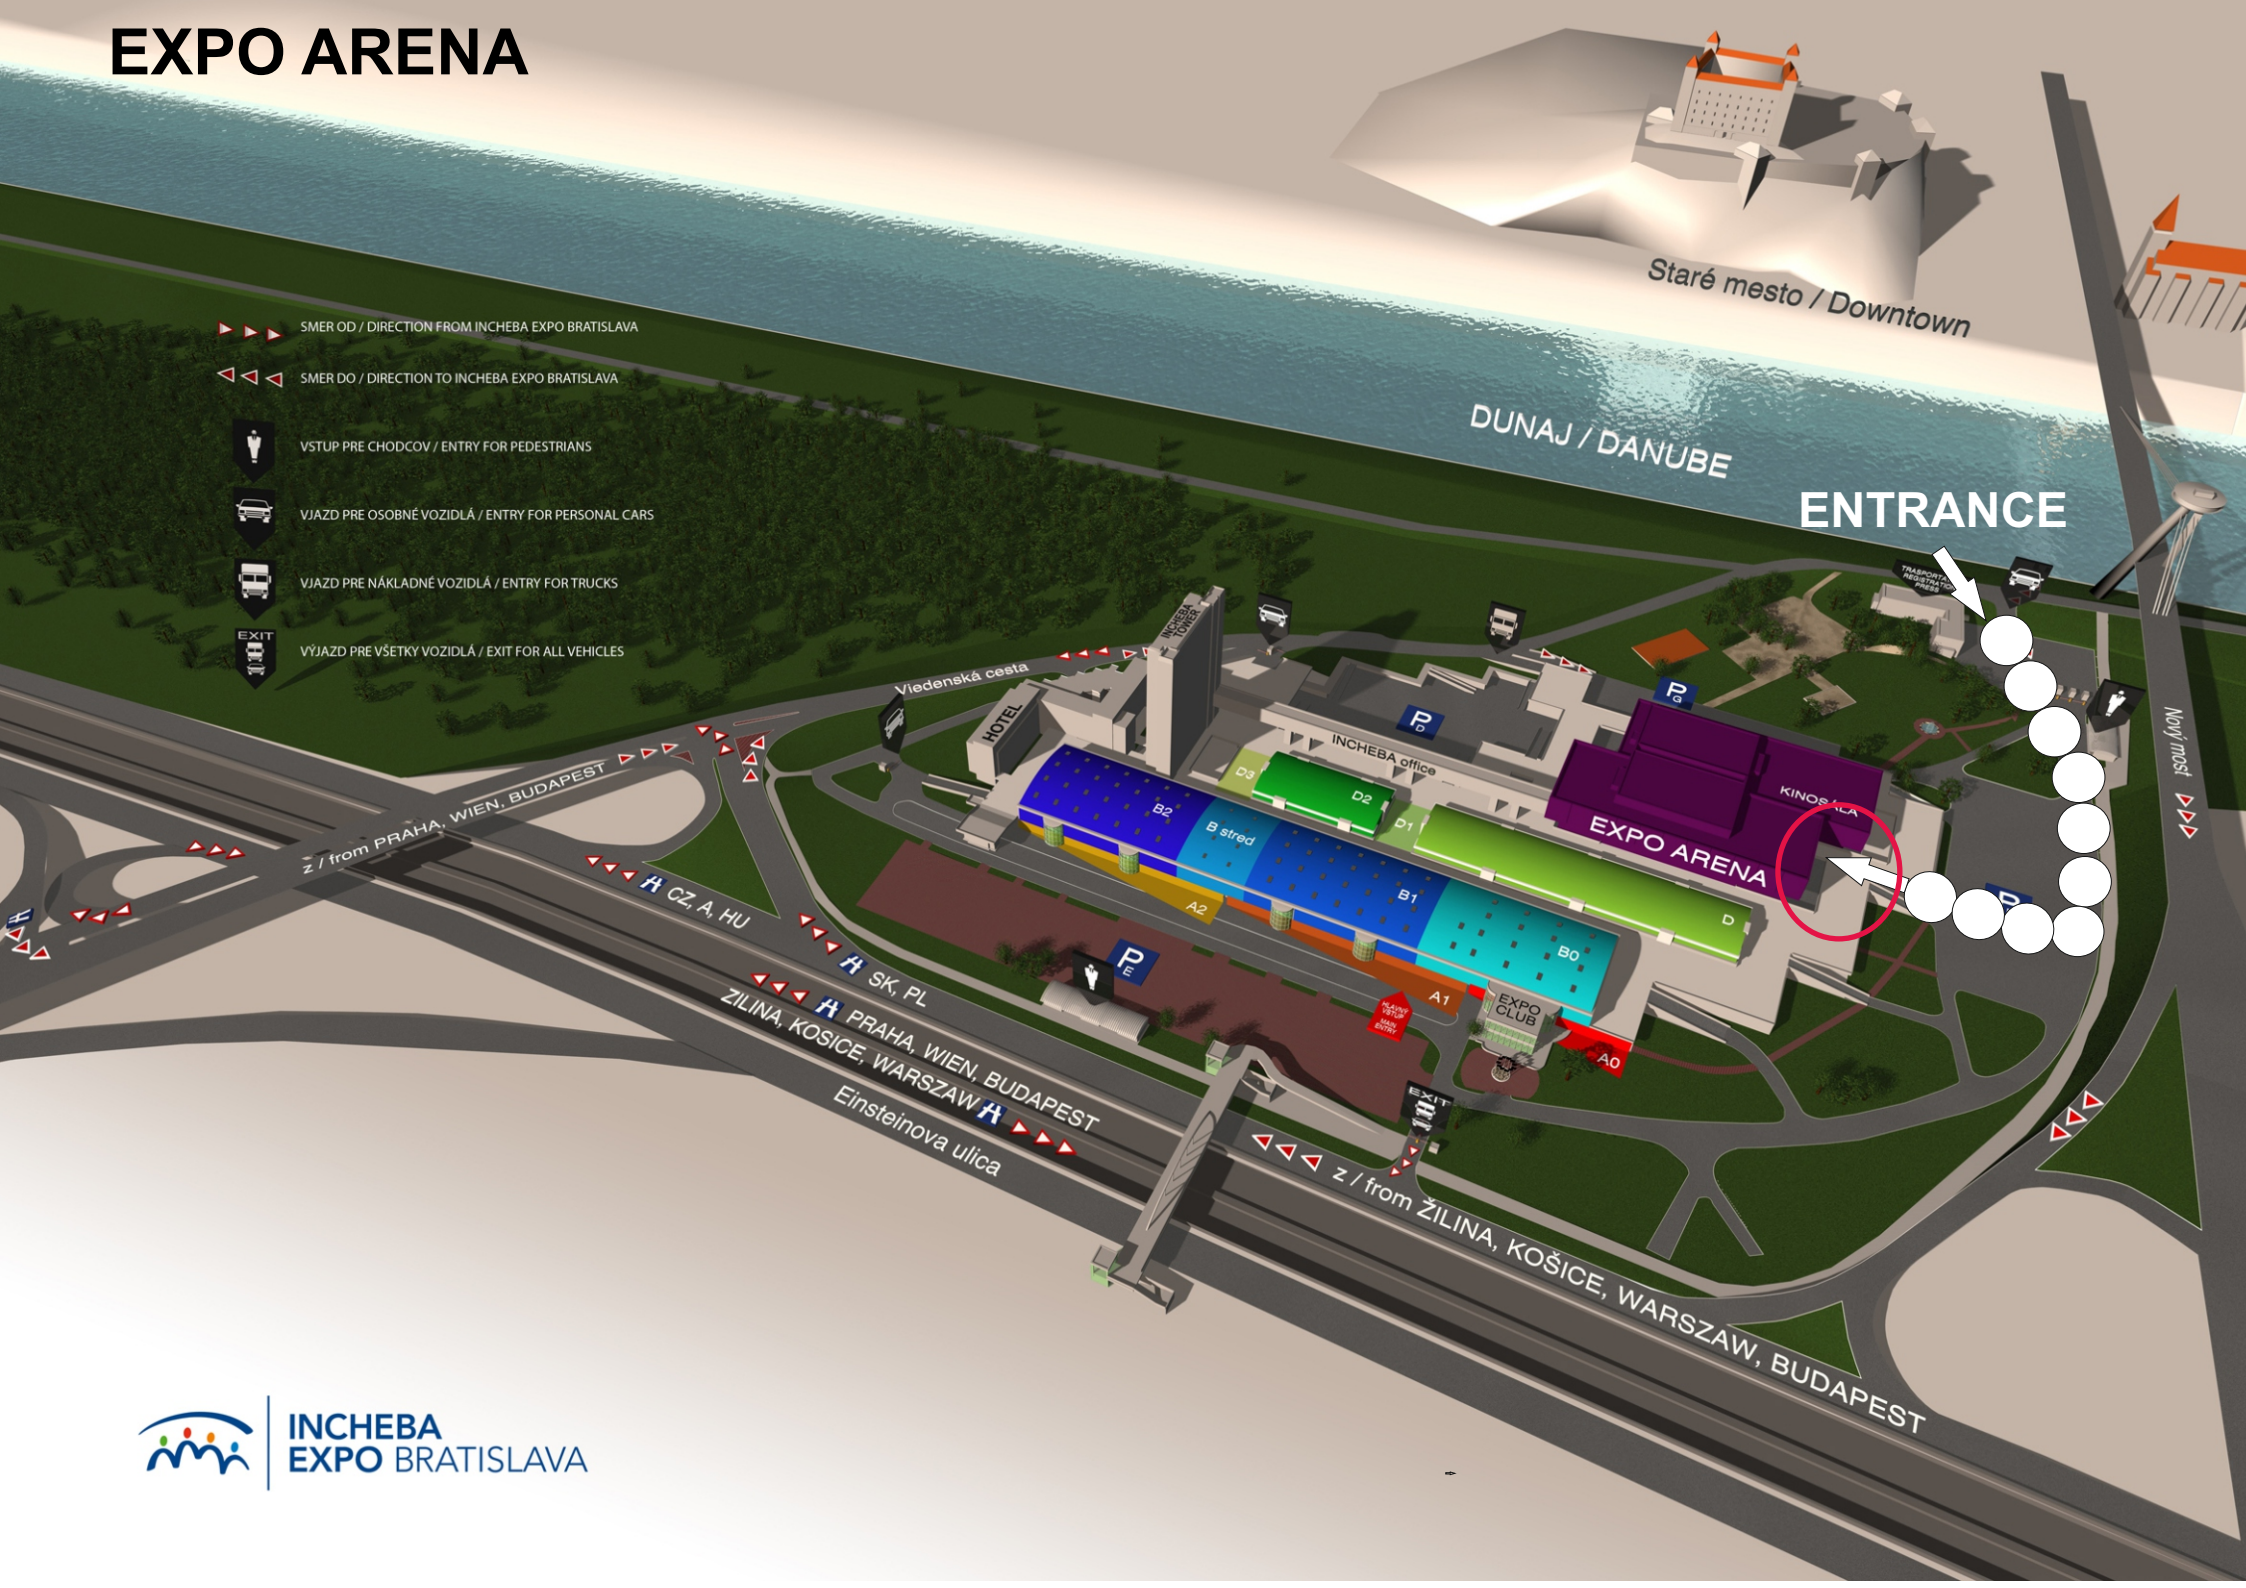

EXPO ARENA

▶▶▶ SMER OD / DIRECTION FROM INCHEBA EXPO BRATISLAVA

◀◀◀ SMER DO / DIRECTION TO INCHEBA EXPO BRATISLAVA

VSTUP PRE CHODCOV / ENTRY FOR PEDESTRIANS

VIAZD PRE OSOBNÉ VOZIDLÁ / ENTRY FOR PERSONAL CARS

VIAZD PRE NÁKLADNÉ VOZIDLÁ / ENTRY FOR TRUCKS

VÝJAZD PRE VŠETKY VOZIDLÁ / EXIT FOR ALL VEHICLES

ENTRANCE

z / from PRAHA, WIEN, BUDAPEST

z / from PRAHA, WIEN, BUDAPEST

z / from PRAHA, WIEN, BUDAPEST
z / from ŽILINA, KOŠICE, WARSZAW, BUDAPEST

z / from ŽILINA, KOŠICE, WARSZAW, BUDAPEST

INCHEBA
EXPO BRATISLAVA